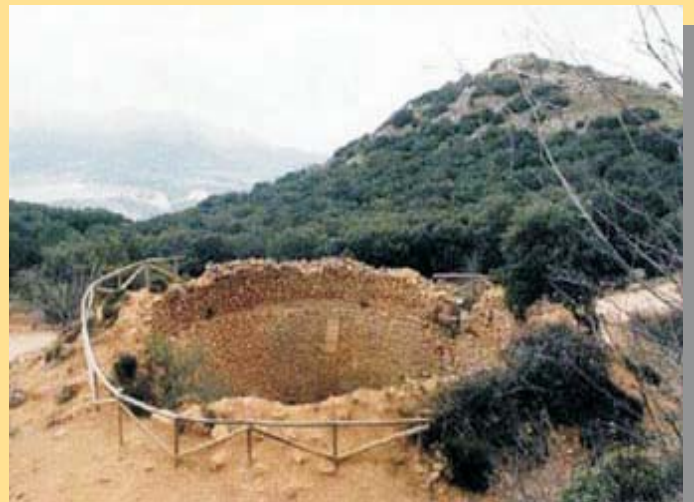

12. CAVAS DE LA FONT ROJA

LUGAR A VISITAR: Parque Natural de la Font Roja

DESTINATARIOS: 2º y 3º Ciclo Primaria y Secundaria

OBJETIVO: Potenciar el conocimiento y respeto de nuestro medio natural introduciéndonos en sus senderos para descubrir la belleza e historia de uno de los parajes más sorprendentes.

PROPUESTA DE ACTIVIDAD

- 🕒 *Salida del Centro*
- 🕒 *Introducción y ambientación de la Actividad*
- 🕒 *Llegada al Santuario de la **Font Roja***
- 🕒 *Ascensión al **Alto del Menejador***
- 🕒 *Taller de manejo de brújula*
- 🕒 *Visita a las Cavas de Simarro*
- 🕒 *Comida*
- 🕒 *Regreso al Santuario*
- 🕒 *Regreso al centro y dinámica de evaluación*